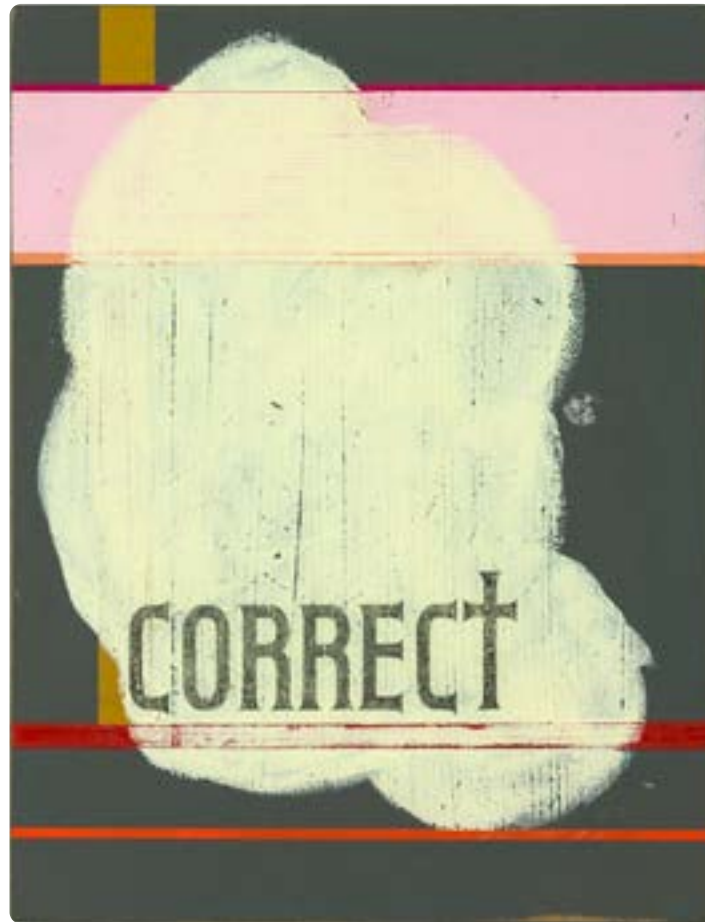

Correct

Heribert Friedl
Maße / measurements: 21 cm x 16,2 cm x 1,5 cm
Mischtechnik auf MDF / mixed media on MDF
2023